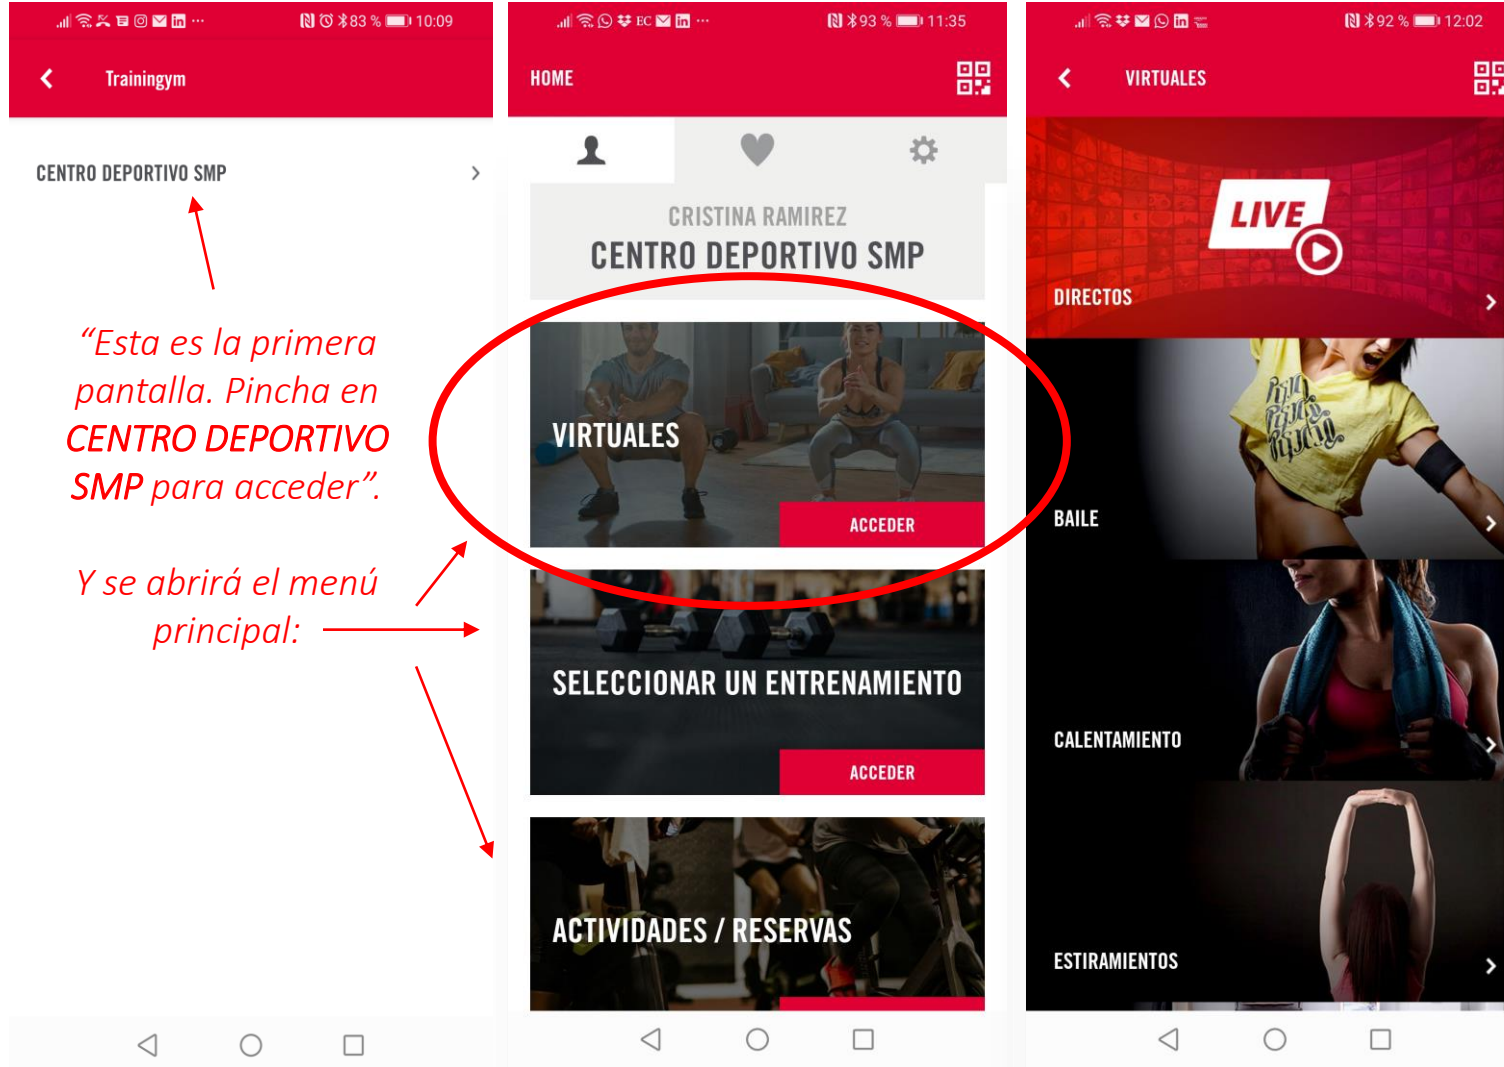

CLASES ONLINE

- **GRATIS** para todos los usuarios del Centro Deportivo.
- Accede a la app y selecciona **CENTRO DEPORTIVO SMP**.
- A través de la app podrás acceder a todas nuestras clases **VIRTUALES**.
- Entra en LIVE y podrás ver las clases grabadas por nuestros profesores.