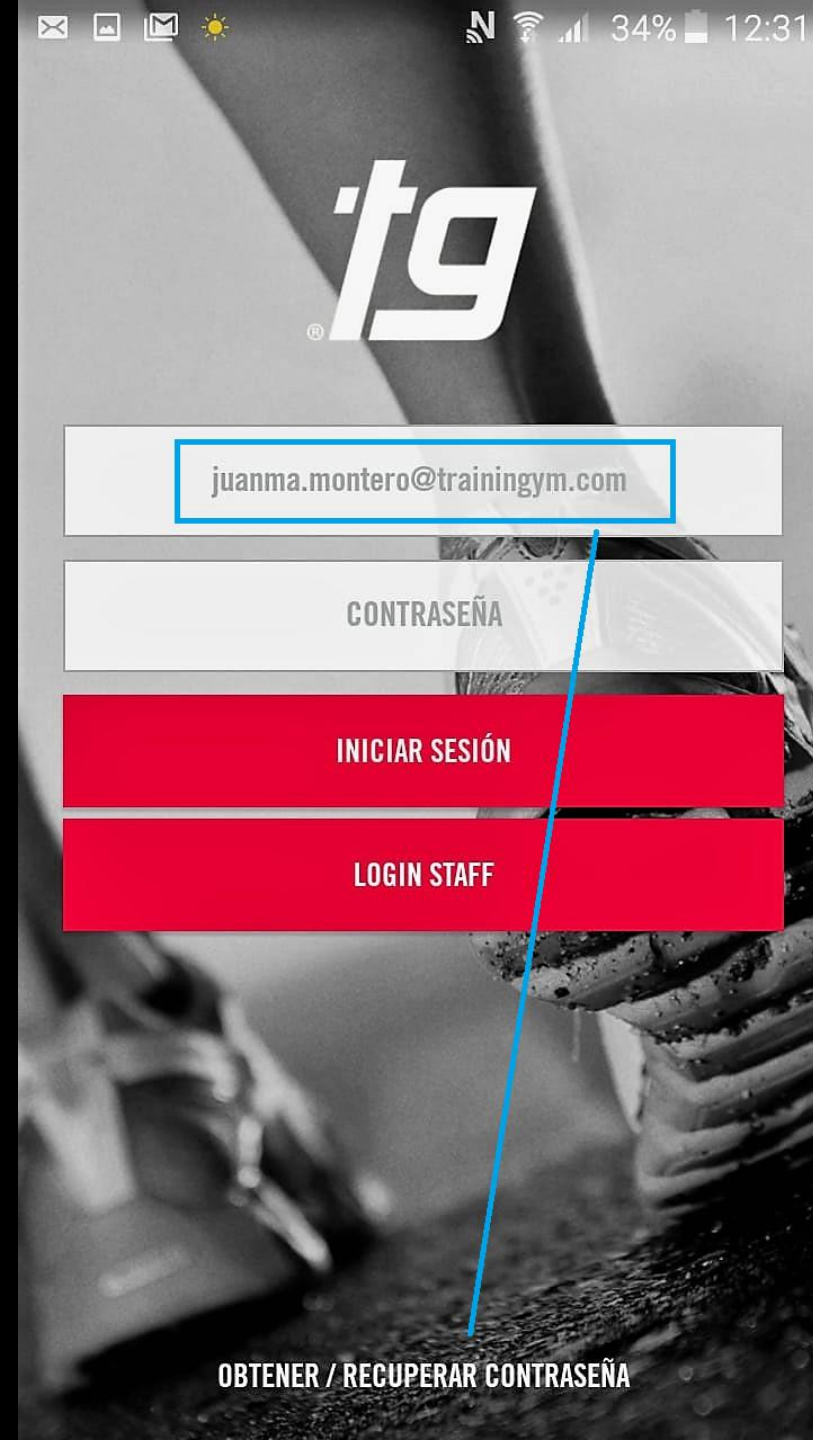

ENTRENA GRATIS EN AGOSTO 2020

DESCARGA NUESTRA APP TRAININGYM PODRÁS ENTRENAR GRATIS Y ESTAR INFORMADO DE LAS NOVEDADES

DESCARGA TRAININGYM

1. **DESCARGA LA APP (en tu móvil).** Si necesitas restablecer tu contraseña de acceso a la app de Trainingym debes hacerlo directamente desde la app.
2. **SOLICITAR CONTRASEÑA:** Para ello debes introducir tu correo electrónico (el email facilitado al darle de alta en el Centro Deportivo SMP) y pulsar sobre **OBTENER/RECUPERAR CONTRASEÑA**.
3. En unos minutos recibirás tu contraseña, mira la carpeta "SPAM", es un proceso automático.