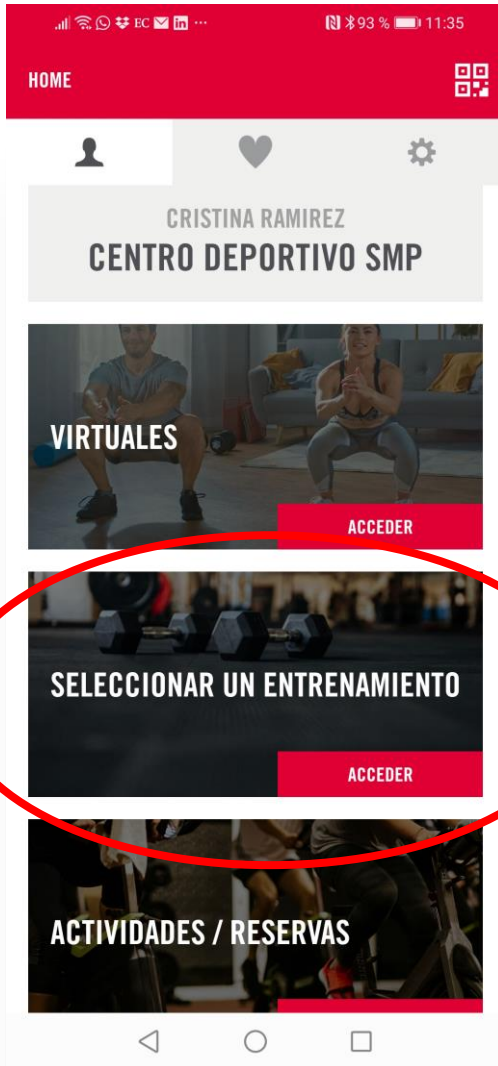

ENTRENAMIENTO

- Accede a tu entrenamiento desde la pantalla principal.
- Pincha en **EMPEZAR AHORA** y verás el entrenamiento personalizado que tienes asignado.
- También puedes elegir tú mismo una rutina de entrenamiento. Para ello tienes que pinchar en SELECCIONAR UN ENTRENAMIENTO y elegir una rutina (te lo explicamos en la siguiente página).