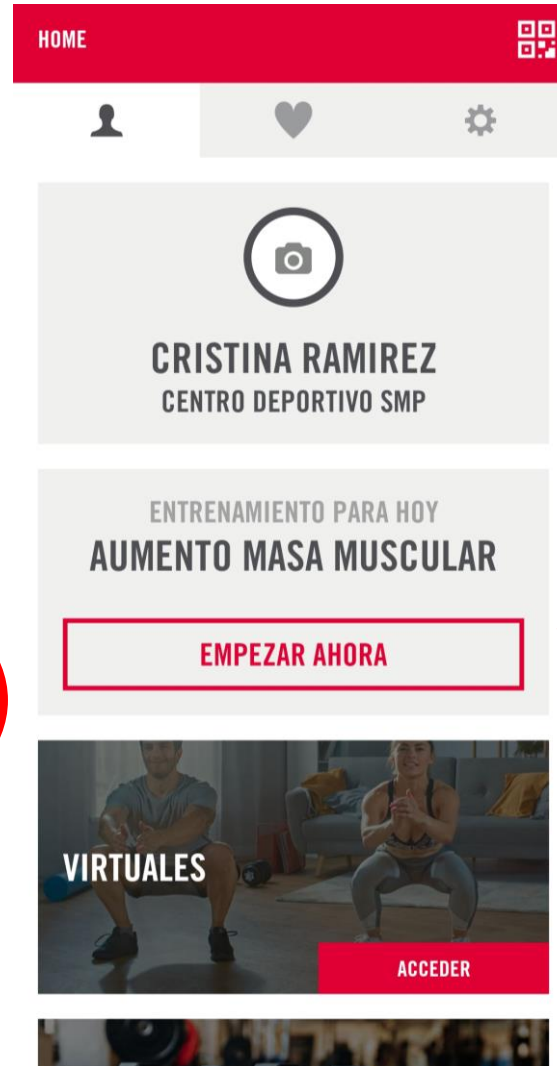

ENTRENAMIENTO

- Accede a tu entrenamiento desde la pantalla principal.
- Pincha en **EMPEZAR AHORA** y verás el entrenamiento personalizado que tienes asignado.
- También puedes elegir tú mismo una rutina de entrenamiento. Para ello tienes que pinchar en SELECCIONAR UN ENTRENAMIENTO y elegir una rutina (te lo explicamos en la siguiente página).